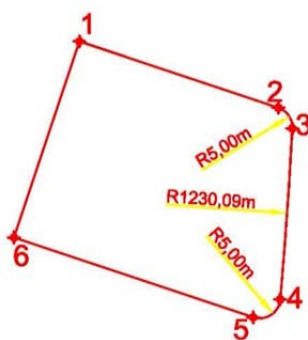

Promoción: **BUENAVISTA**

Municipio: **Getafe**

Parcela: **D-14**

Ordenanza: **Residencial**

Superficie Suelo.: **2.977,00 m²**

Superficie máxima Edif.: **2.419,00 m²**

Plano de la Finca:

Plano del Desarrollo: