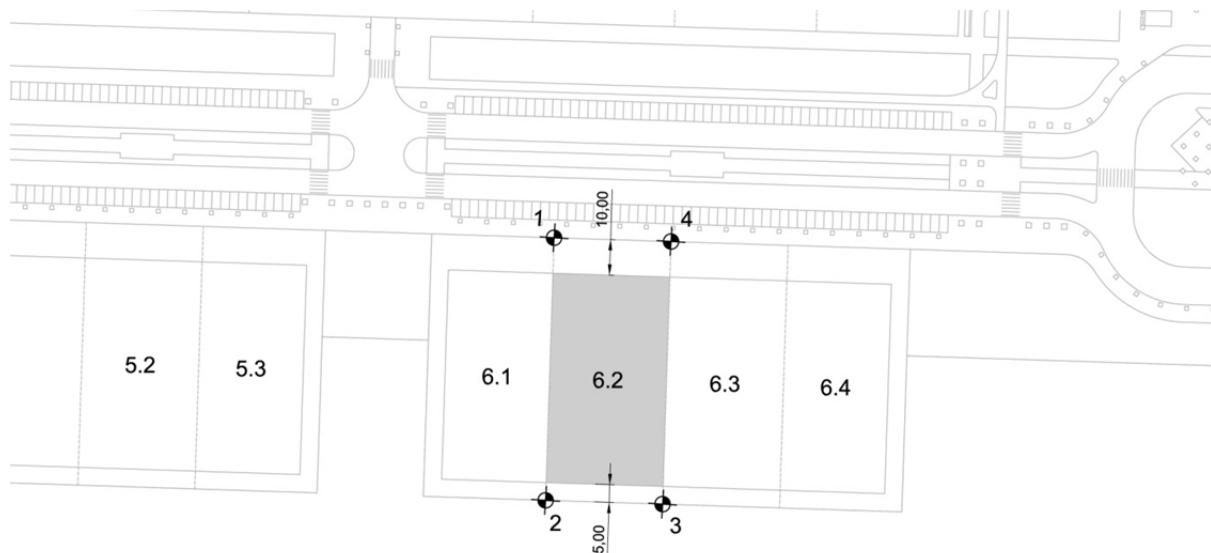

Promoción: **TECNOGETAFE**

Municipio: **Getafe**

Parcela: **6.2**

Ordenanza: **Industrial**

Superficie Suelo.: **2.442,00 m²**

Superficie máxima Edif.: **1.590,00 m²**

Plano de la Finca:

Plano del Desarrollo:

Plano de Situación: