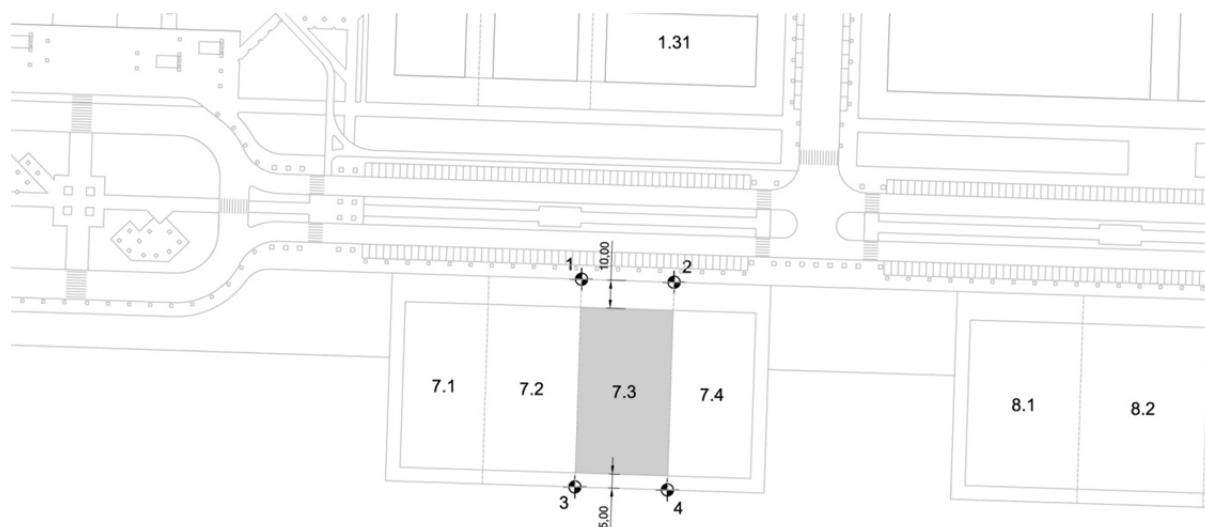

Promoción: **TECNOGETAFE**

Municipio: **Getafe**

Parcela: **7.3**

Ordenanza: **Industrial**

Superficie Suelo.: **2.442,00 m²**

Superficie máxima Edif.: **1.590,00 m²**

Plano de la Finca:

Plano del Desarrollo:

Plano de Situación: